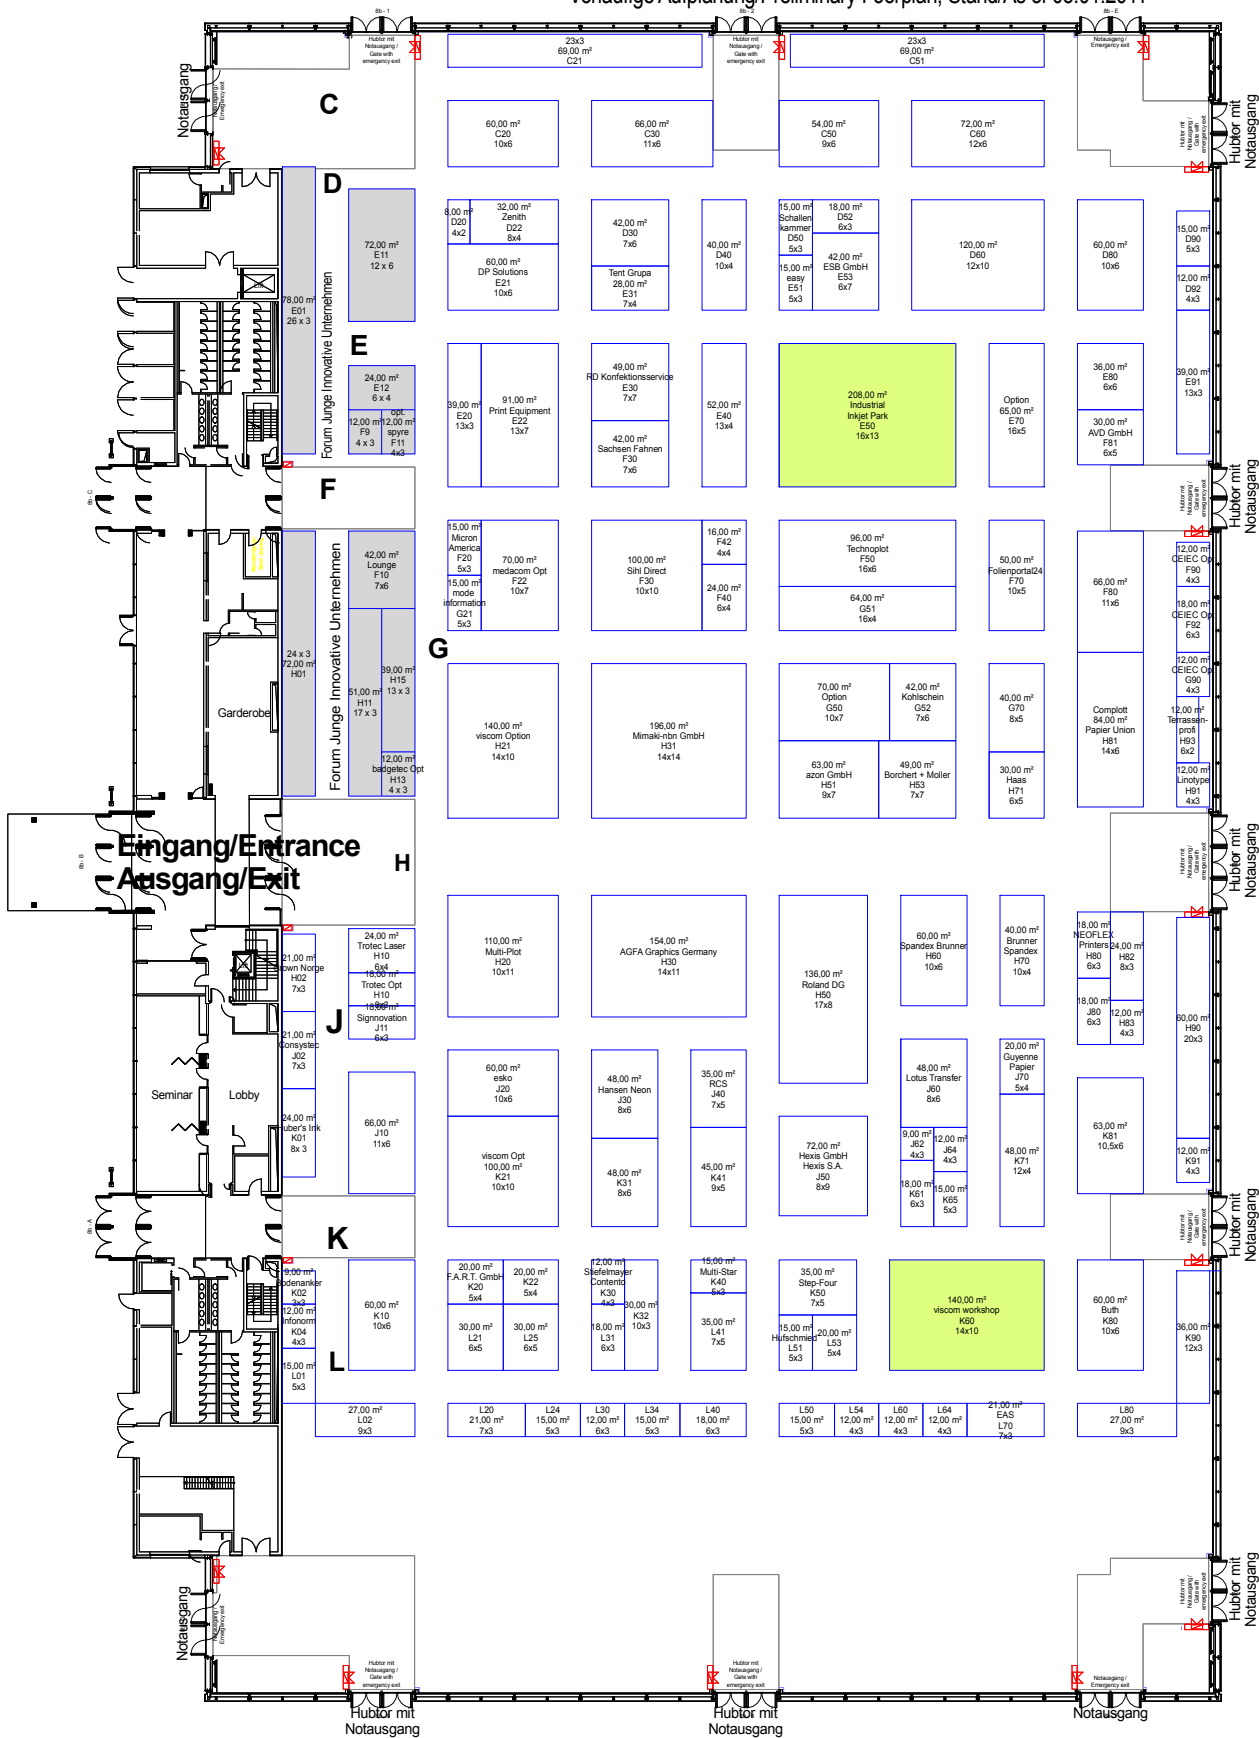

viscom düsseldorf 2011 Halle/Hall 8b

Vorläufige Aufplanung/Preliminary Floorplan; Stand/As of 03.01.2011

Messe Düsseldorf

Halle 8b

gez.: 25.04.2006 - Roy Maßstab: 1:200